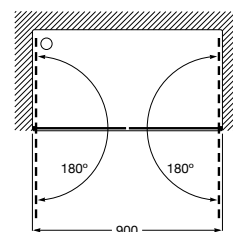

VICTORIA

2P - Divisória frontal para base de duche com duas portas de bater

DIMENSÕES

Comprimento 900 mm.

Altura 1950 mm.

CORES E ACABAMENTOS

12 Vidro transparente / Perfil prata brilho

PRVP (SEM IVA)

408,00 €

DESENHOS TÉCNICOS

CARACTERÍSTICAS

2P - Divisória frontal para base de duche com duas portas de bater. Disponível em vidro transparente, fumado ou fosco e com acabamento Jade, Jaspe ou Quartz. Perfil disponível com acabamento em branco, prata brilho ou mate. Compensação de 15 mm. Tratamento MaxiClean opcional. Produto feito à medida; referência a completar de acordo com o pedido do cliente. Altura de 1950 mm.

Adequado para: Base de duche

Comprimento máximo da instalação (mm): 910

Comprimento mínimo da instalação (mm): 860

Espessura do vidro (mm): 6

Tipo de portas: Portas batentes 180°

Victoria

Uma coleção de divisórias para duche com portas deslizantes baseada em linhas puras e simples. Com acabamento em vidro temperado transparente (6 mm de espessura) e perfis em prata brilho.