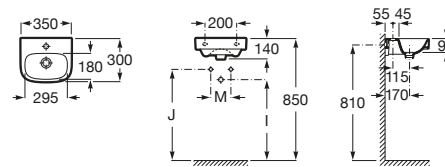

**DEBBA**

**Lavatório com jogo de fixação**

**DIMENSÕES**

Comprimento 350 mm.

Largura 300 mm.

Altura 100 mm.

**CORES E ACABAMENTOS**

00 Branco

PRVP (SEM IVA)

**32,00 €**

**DESENHOS TÉCNICOS**

Trap	I	J	M
Totem	530	610	150
Minimal	530	610	150
Bottle	570	640	

**CARACTERÍSTICAS**

Lavatório de porcelana suspenso. Não inclui torneira.

Capacidade da cuba (l): 1

Comprimento da cuba (mm): 295

Conjunto de fixações: Incluído

Forma: Quadrado

Largura da cuba (mm): 180

Material: Porcelana

Orifício para torneiras: 1 Orifício no centro

Posição da cuba: Central

Profundidade da cuba (mm): 90