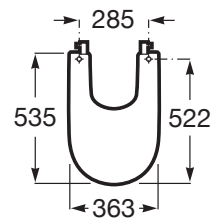

Forma: Redonda

Material anti-bacteriano

Material das dobradiças: Cromado

Supralit®

EasyClean®

Fecho com queda amortecida  
SoftClose®

COMPATÍVEL COM

**Bidé suspenso**