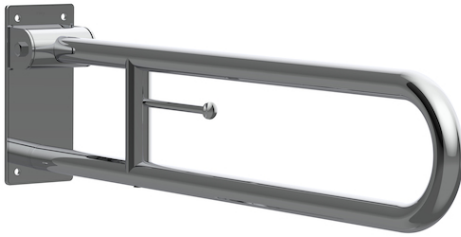

ACCESS

COMFORT - Pega rebatível com porta-rolo
acabamento brilhante

PRVP (SEM IVA)

187,00 €

DESENHOS TÉCNICOS

CARACTERÍSTICAS

Acabamento: Brilho

Batente

Diâmetro da pega (mm): 32

Espaço livre entre a barra e a parede (mm): 50

Forma: Direito

Material: Aço inox

Número de pontos de fixação: 2

O peso máximo suportado: 150

Tipo de instalação: Mural

Anti-vandalismo