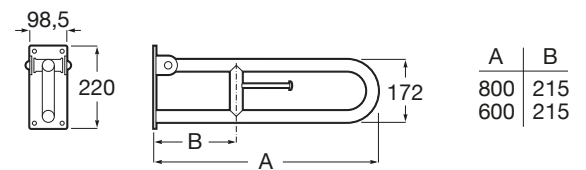

Diâmetro da pega (mm): 32

Espaço livre entre a barra e a parede (mm): 50

Forma: Direito

Material: Aço inox

Número de pontos de fixação: 2

O peso máximo suportado: 150

Tipo de instalação: Mural

Anti-vandalismo