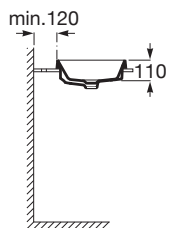

THE GAP

SQUARE - Lavatório de encastrar

DIMENSÕES

Comprimento 600 mm.

Largura 370 mm.

Altura 40 mm.

PRVP (SEM IVA)

142,00 €

CORES E ACABAMENTOS

00 Branco

CARACTERÍSTICAS

- Capacidade da cuba (l): 7,7
- Comprimento da cuba (mm): 580
- Conjunto de fixações: Não incluído
- Largura da cuba (mm): 350
- Material: Porcelana
- Orifício para torneiras: Sem Orifícios
- Parte traseira esmaltada
- Peso (kg): 13,7
- Posição da cuba: Central
- Profundidade da cuba (mm): 110
- Tipo de avisador de nível: Standard
- Tipo de instalação: De bancada

DESENHOS TÉCNICOS

COMPATÍVEL COM

Sifão garrafa de 1 1/4" para
lavatório. Tubo de 300

506403110

Válvula para lavatório e bidé
de 1 1/4" com avisador de
nível e tampa automática

505400000

Esgoto de 1 1/4". Válvula
universal. Tampa cromada
de ø 40

505400900

Esgoto de 1 1/4". Válvula
universal. Tampa cromada
de ø 65

505401000

Esgoto de 1 1/4". Válvula
universal. Tampa cerâmica
de ø 65

505401100

Sifão garrafa de 1 1/4" para
lavatório. Tubo de 250

506401614