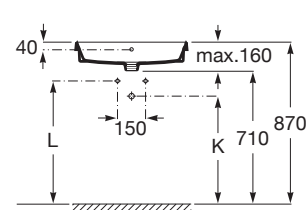

THE GAP

SQUARE - Lavatório de encastrar

DIMENSÕES

Comprimento 600 mm.

Largura 370 mm.

Altura 40 mm.

PRVP (SEM IVA)

142,00 €

CORES E ACABAMENTOS

00 Branco

CARACTERÍSTICAS

- Capacidade da cuba (l): 7,7
- Comprimento da cuba (mm): 580
- Conjunto de fixações: Não incluído
- Largura da cuba (mm): 350
- Material: Porcelana
- Orifício para torneiras: Sem Orifícios
- Parte traseira esmaltada
- Peso (kg): 13,7
- Posição da cuba: Central
- Profundidade da cuba (mm): 110
- Tipo de avisador de nível: Standard
- Tipo de instalação: De bancada

DESENHOS TÉCNICOS

COMPATÍVEL COM

Sifão garrafa de 1 1/4" para
lavatório. Tubo de 300

506403110

Válvula para lavatório e bidé
de 1 1/4" com avisador de
nível e tampa automática

505400000

Esgoto de 1 1/4". Válvula
universal. Tampa cromada
de ø 40