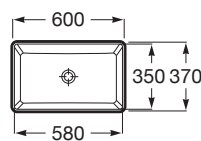

THE GAP

SQUARE - Lavatório de encastrar

DIMENSÕES

Comprimento 600 mm.

Largura 370 mm.

Altura 40 mm.

PRVP (SEM IVA)

142,00 €

CORES E ACABAMENTOS

00 Branco

CARACTERÍSTICAS

- Capacidade da cuba (l): 7,7
- Comprimento da cuba (mm): 580
- Conjunto de fixações: Não incluído
- Largura da cuba (mm): 350
- Material: Porcelana
- Orifício para torneiras: Sem Orifícios
- Parte traseira esmaltada
- Peso (kg): 13,7
- Posição da cuba: Central
- Profundidade da cuba (mm): 110
- Tipo de avisador de nível: Standard
- Tipo de instalação: De bancada

DESENHOS TÉCNICOS

COMPATÍVEL COM

Sifão garrafa de 1 1/4" para
lavatório. Tubo de 300

506403110

Válvula para lavatório e bidé
de 1 1/4" com avisador de
nível e tampa automática

505400000

Esgoto de 1 1/4". Válvula
universal. Tampa cromada
de ø 40