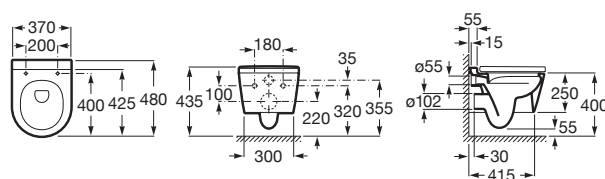

**INSPIRA**

**ROUND - Sanita suspensa**

**DIMENSÕES**

Comprimento 370 mm.

Largura 480 mm.

Altura 440 mm.

**CORES E ACABAMENTOS**

00 Branco

PRVP (SEM IVA)

**269,00 €**

**DESENHOS TÉCNICOS**

**CARACTERÍSTICAS**

Conjunto de fixações: Incluído

Forma: Redonda

Sanita compacta

Sistema de descarga: Arraste

Tipo de arco: Rimless

Tipo de instalação: Suspenso

Tipo de saída: Horizontal