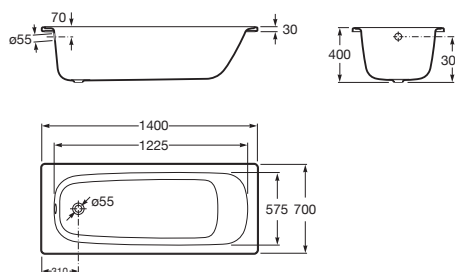

CONTESA

Banheira de aço retangular

DIMENSÕES

Comprimento 1400 mm.

Largura 700 mm.

Altura 400 mm.

CORES E ACABAMENTOS

00 Branco

PRVP (SEM IVA)

153,00 €

DESENHOS TÉCNICOS

CARACTERÍSTICAS

Altura interior (mm): 397

Capacidade (l): 141

Capacidade (pessoas): 1

Comprimento interior (mm): 1225

Descarga: Não incluído

Estrutura de instalação: Sem estrutura

Forma: Retangular

Largura interior (mm): 575

Material: Aço

Tipo de instalação: Com painel frontal, De pousar

Espessura do aço

Espessura do aço: 2,4 mm