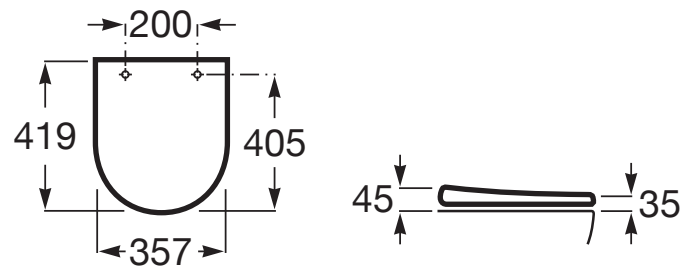

THE GAP

ROUND - Assento e tampo compacto de queda amortecida

PRVP (SEM IVA)

93,80 €

DESENHOS TÉCNICOS

CARACTERÍSTICAS

Adequado para: Sanita

Forma: Redonda

Material das dobradiças: Aço inox

Tampa compacta / Assento compacto

Fecho com queda amortecida
SoftClose®

COMPATÍVEL COM

**ROUND - Sanita compacta
rimless**

3420N7..0

The Gap

As formas puras são deixadas para trás, enquanto as formas em trapézio e os ângulos invertidos triunfam numa coleção que é fácil de combinar, independentemente do estilo ou tamanho do espaço de banho.