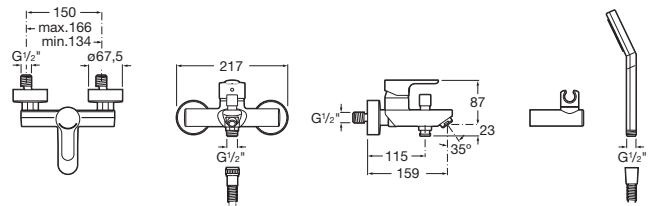

L20

Misturadora exterior para banho-duche com inversor automático com retenção, chuveiro de mão, flexível de 1,70 m e suporte articulado

PRVP (SEM IVA)

113,00 €

DESENHOS TÉCNICOS

CARACTERÍSTICAS

- Acabamento: Cromado
- Caudal (l/min a 3 bares): 12
- Inversor: Automático
- Lugar de instalação: Banheira, Duche
- Produto sustentável
- Tipo de cartucho: Cerâmico
- Tipo de instalação: Mural
- Tipo de torneira: Monocomando

Evershine

SoftTurn®

INCLUI

Chuveiro de mão Stella 80/1
com 1 função

5B9103C00

L20

Simplesmente atual. Esta coleção de torneiras de linhas simples, intuitivas e atuais é capaz de se adaptar perfeitamente a qualquer espaço de banho. A série faz parte das inovadoras Coleções de Torneiras Roca que oferecem abertura frontal em água fria. Com este design transmitem maior conforto e mínimo consumo de água e energia graças à inovadora tecnologia que dispõe.