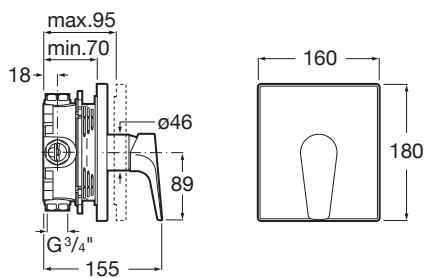

ATLAS

Misturadora de encastrar para banho-duche. A completar com a Roca Box ref. A525869403

PRVP (SEM IVA)

119,00 €

DESENHOS TÉCNICOS

CARACTERÍSTICAS

Misturadora monocomando de encastrar para banheira ou duche. A completar com RocaBox A525869403.

Acabamento: Cromado

Lugar de instalação: Duche, Duche

Tipo de cartucho: Cerâmico

Tipo de instalação: Encastrado

Tipo de torneira: Monocomando

Evershine

COMPATÍVEL COM

Rocabox universal

525869403

Atlas

Esta coleção de torneiras, que se destaca pela sua elegância e versatilidade, incorpora limitadores de caudal a 5 litros por minuto, assim como o sistema Cold Start de abertura a frio, que garantem uma maior poupança no consumo de água e de energia. Além disso, para oferecer um maior conforto, o misturador para duche está equipado com uma estante amovível opcional que facilita a arrumação dos produtos de higiene pessoal.