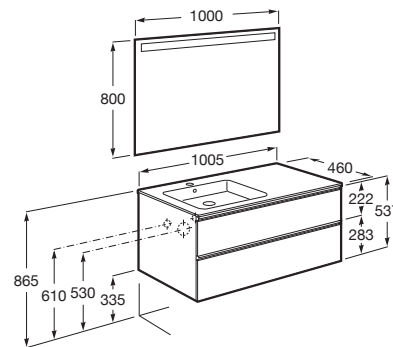

THE GAP

Pack, móvel de duas gavetas, lavatório esquerda e espelho LED

DIMENSÕES

Comprimento 1005 mm.

Largura 460 mm.

Altura 537 mm.

CORES E ACABAMENTOS

402 Carvalho escuro citadino

PRVP (SEM IVA)

523,00 €

DESENHOS TÉCNICOS

CARACTERÍSTICAS

Espelho / Iluminação: Integrada no espelho
Espelho / Número de luzes: 1
Espelho / Tipo de luz: LED
Espelho / Índice de proteção de luz: IP 44
Instalação da torneira: No lavatório
Lavatório / Orifícios para torneira: 1 Orifício no centro
Lavatório / Posição da prateleira: Esquerda
Lavatório / Prateleira integrada
Material / Lavatório: Porcelana
Material / Moldura do espelho: Alumínio, Vidro temperado
Material / Móvel base: Aglomerado
Medidas / Espelho / Altura (mm): 800
Medidas / Espelho / Comprimento (mm): 1000
Medidas / Lavatório e móvel / Altura (mm): 537
Medidas / Lavatório e móvel / Comprimento (mm): 1005
Medidas / Lavatório e móvel / Largura (mm): 460
Móvel base / Combinação de portas e gavetas: 2 Gavetas
Móvel base / Estrutura: Gavetas
Móvel base / Separadores internos
Móvel base / Sistema de abertura e fecho: Gavetas com fecho suave
Móvel base / Tipo de porta: De correr
Posição do lavatório: Esquerda
Tipo de instalação: Suspenso, Suspenso com pés