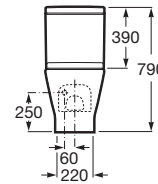

THE GAP

Tanque com tampa e mecanismo de pulsador duplo, 4,5/3 litros com alimentação inferior

DIMENSÕES

Comprimento 365 mm.

Largura 150 mm.

Altura 390 mm.

CORES E ACABAMENTOS

00 Branco

PRVP (SEM IVA)

126,00 €

DESENHOS TÉCNICOS

CARACTERÍSTICAS

Tanque compacto

Tipo de descarga

Tipo de descarga: Descarga dupla 3/4,5 litros

COMPATÍVEL COM

SQUARE - Sanita de tanque baixo BTW com jogo de fixação e saída dual

342472..0

Sanita com saída à parede

342477..0

SQUARE - Sanita com saída ao chão

342478..0

Sanita Rimless tanque baixo dual

342479..0