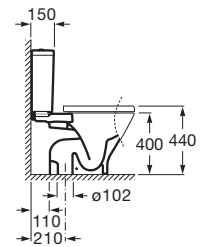

THE GAP

Tanque com tampa e mecanismo de pulsador duplo, 4,5/3 litros com alimentação inferior

DIMENSÕES

Comprimento 365 mm.

Largura 150 mm.

Altura 390 mm.

CORES E ACABAMENTOS

00 Branco

PRVP (SEM IVA)

126,00 €

DESENHOS TÉCNICOS

CARACTERÍSTICAS

Tanque compacto

Tipo de descarga

Tipo de descarga: Descarga dupla 3/4,5 litros

COMPATÍVEL COM

SQUARE - Sanita de tanque baixo BTW com jogo de fixação e saída dual

342472..0

Sanita com saída à parede

342477..0

SQUARE - Sanita com saída ao chão

342478..0

Sanita Rimless tanque baixo dual

342479..0

SQUARE - Sanita BTW de tanque baixo confort

34247C..U

The Gap

As formas puras são deixadas para trás, enquanto as formas em trapézio e os ângulos invertidos triunfam numa coleção que é fácil de combinar, independentemente do estilo ou tamanho do espaço de banho.