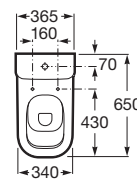

THE GAP

Tanque com tampa e mecanismo de pulsador duplo, 4,5/3 litros com alimentação inferior

DIMENSÕES

Comprimento 365 mm.

Largura 150 mm.

Altura 390 mm.

CORES E ACABAMENTOS

00 Branco

PRVP (SEM IVA)

126,00 €

DESENHOS TÉCNICOS

CARACTERÍSTICAS

Tanque compacto

Tipo de descarga

Tipo de descarga: Descarga dupla 3/4,5 litros

COMPATÍVEL COM