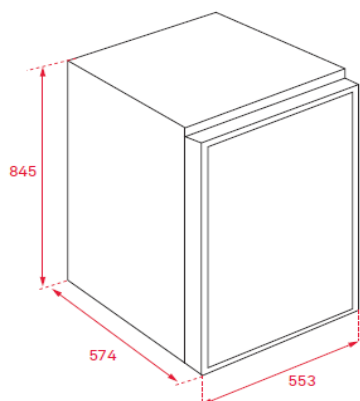

Características gerais:

- Frigorífico de instalação livre baixo bancada
- Descongelação manual
- Controlo mecânico
- Termostato regulável
- 3 bandejas de vidro reguláveis em altura
- 1 FreshBox
- 3 prateleiras transparentes na porta
- Luz interior
- Pés dianteiros reguláveis em altura
- Porta reversível
- Puxador oculto

Medidas exteriores

↑845 mm →553 mm  574mm

Desenho técnico

Cor

- Branco

Código

40670310

EAN