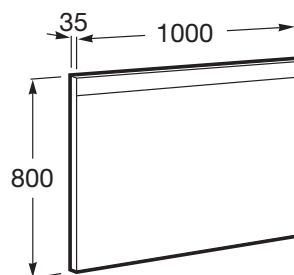

DESENHOS TÉCNICOS

CARACTERÍSTICAS

Espelho com iluminação superior, luz ambiente inferior e placa antiembaciamento acionáveis por sensores de movimento.

Forma: Retangular

Iluminação: Integrado no espelho

Material da moldura: Alumínio

Orientação do espelho: Horizontal

Posição da luz ambiente: Inferior

Potência da luz (W): 12

Tipo de instalação: Suspenso

Tipo de luz: LED

Tipo de luz ambiente: LED

Índice de proteção da luz: IP 44

Placa anti-embaciamento incluída