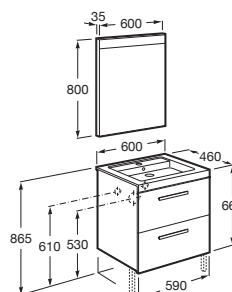

**PRISMA**

**Pack (móvel com 2 gavetas, lavatório e um espelho LED)**

**DIMENSÕES**

Comprimento 600 mm.

Largura 460 mm.

Altura 667 mm.

**CORES E ACABAMENTOS**

321 Fresno Estepa

PRVP (SEM IVA)

**920,00 €**

**DESENHOS TÉCNICOS**

**CARACTERÍSTICAS**

Conjunto de móvel base, lavatório para móvel e espelho Prisma Basic com luz LED integrada na parte superior. Sifão poupa-espço incluído. Não inclui pés nem torneira.

Insinuado

Material / Lavatório: Porcelana

Material / Moldura do espelho: Alumínio

Material / Móvel base: Aglomerado, MDF, Melamina

Medidas / Espelho / Altura (mm): 800

Medidas / Espelho / Comprimento (mm): 600

Medidas / Espelho / Largura (mm): 35

Móvel base / Combinação de portas e gavetas: 2 Gavetas

Móvel base / Estrutura: Gavetas

Móvel base / Gavetas interiores: 1

Móvel base / Prateleiras interiores: 1

Móvel base / Separadores internos