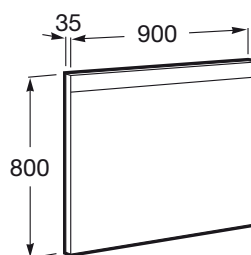

PRISMA

BASIC - Espelho LED

PRVP (SEM IVA)

277,00 €

DESENHOS TÉCNICOS

CARACTERÍSTICAS

Espelho com iluminação LED. Não inclui placa antiembaciamento.

Forma: Retangular

Iluminação: Integrado no espelho

Material da moldura: Alumínio

Orientação do espelho: Horizontal

Potência da luz (W): 12

Produto sustentável

Tipo de instalação: Suspenso

Tipo de luz: LED

Índice de proteção da luz: IP 44

COMPATÍVEL COM

Placa anti-embaciamento

812292000

Prisma

Coleção inovadora e versátil. Graças ao novo design de lavatório com linhas retas e à variedade de medidas, representa uma solução ideal para diferentes ambientes de banho.