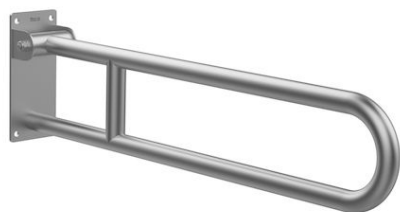

ACCESS

COMFORT - Pega rebatível acabamento mate

PRVP (SEM IVA)

147,00 €

DESENHOS TÉCNICOS

CARACTERÍSTICAS

Acabamento: Mate

Batente

Diâmetro da pega (mm): 32

Espaço livre entre a barra e a parede (mm): 50

Forma: Direito

Material: Aço inox

Número de pontos de fixação: 4

O peso máximo suportado: 150

Tipo de instalação: Mural

Anti-vandalismo