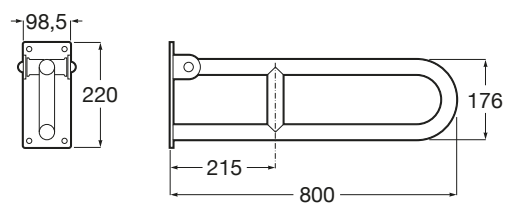

Diâmetro da pega (mm): 32

Espaço livre entre a barra e a parede (mm): 50

Forma: Direito

Material: Aço inox

Número de pontos de fixação: 4

O peso máximo suportado: 150

Tipo de instalação: Mural

Anti-vandalismo