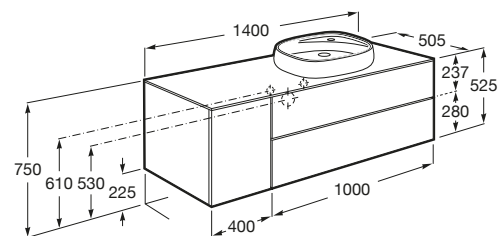

BEYOND

Móvel base para lavatório de pousar à direita

DIMENSÕES

Comprimento 1400 mm.

Largura 505 mm.

Altura 525 mm.

CORES E ACABAMENTOS

402 Carvalho escuro
citadino

PRVP (SEM IVA)

1468,00 €

DESENHOS TÉCNICOS

CARACTERÍSTICAS

Combinação de portas e gavetas: 1 Porta e 2 Gavetas

Estrutura do móvel: Combinação de portas e gavetas

Material: Aglomerado

Modular

Posição da torneira: No lavatório

Posição do lavatório: Direita

Sistema de abertura e encerramento: Pressionar para abrir

Tipo de instalação: Suspenso

Tipo de lavatório: Sobre o tampo

COMPATÍVEL COM

Lavatório de bancada
FINECERAMIC®