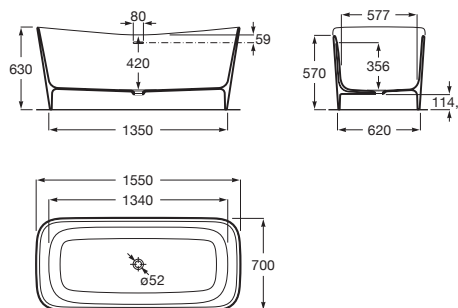

**MAUI**

**SQUARE - Banheira em Stonex® rectangular com valvula click-clack y sifão**

**DIMENSÕES**

Comprimento 1550 mm.

Largura 700 mm.

**CORES E ACABAMENTOS**

00 Branco

PRVP (SEM IVA)

**1816,00 €**

**DESENHOS TÉCNICOS**

**CARACTERÍSTICAS**

Acabamento exterior: Branco

Altura da banheira com painel instalado (mm): 630

Altura interior (mm): 630

Capacidade (l): 282

Capacidade (pessoas): 1

Comprimento interior (mm): 1550

Descarga: Incluído

Diâmetro de descarga (mm): 52

Estrutura de instalação: Sem estrutura

Forma: Retangular

Isolamento térmico

Largura interior (mm): 700

Material: STONEX®

Peso (Kg): 169

Tipo de fundo anti-derrapante: Integrado

Tipo de instalação: Autoportante