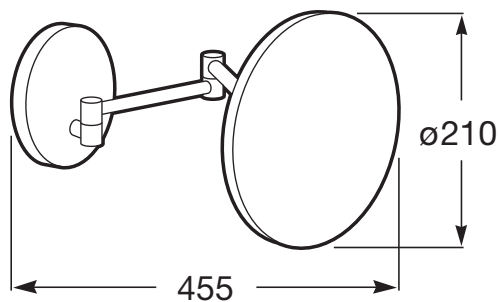

HOTEL'S 2.0

Espelho de aumento de parede com 2 braços

PRVP (SEM IVA)

111,00 €**DESENHOS TÉCNICOS****CARACTERÍSTICAS**

Espelho de aumento de parede com braço articulado. Fixações incluídas.

Braço extensível com espelho de aumento