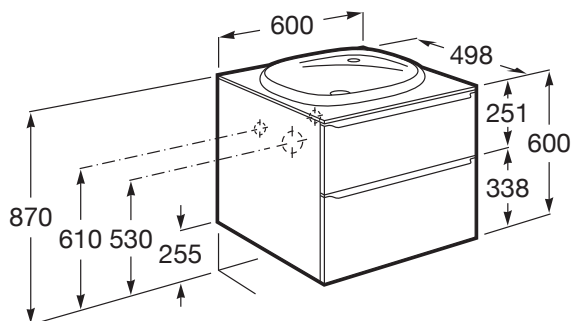

BEYOND

Unik (móvel base com duas gavetas com puxadores e lavatório em FINECERAMIC®)

DIMENSÕES

Comprimento 600 mm.

Largura 498 mm.

Altura 600 mm.

CORES E ACABAMENTOS

402 Carvalho escuro
citadino

PRVP (SEM IVA)

737,00 €

DESENHOS TÉCNICOS

CARACTERÍSTICAS

Instalação da torneira: No lavatório

Lavatório / Orifícios para torneira: 1 Orifício no lado direito

Lavatório / Posição da prateleira: Em ambos os lados

Lavatório / Prateleira integrada

Lavatório / Sem avisador de nível

Material / Lavatório: FINECERAMIC®

Material / Móvel base: Aglomerado

Medidas / Lavatório e móvel / Altura (mm): 600

Medidas / Lavatório e móvel / Comprimento (mm): 600

Medidas / Lavatório e móvel / Largura (mm): 498

Móvel base / Combinação de portas e gavetas: 2 Gavetas

Móvel base / Estrutura: Gavetas

Móvel base / Separadores internos

Móvel base / Sistema de abertura e fecho: Gavetas com fecho suave