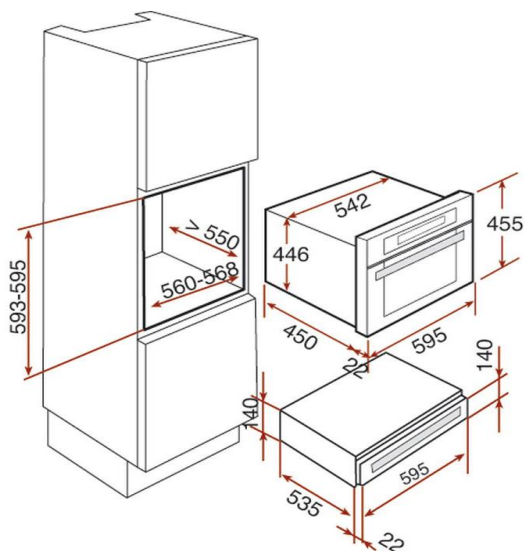

Características gerais

- **Gaveta de aquecimento**
- **Capacidade para 6 serviços**
Ex: 6 pratos planos (24 cm)
6 pratos fundos (10 cm)
3 travessas (17, 19 e 32 cm) ou
40 chávenas de chá ou 80 chávenas de café
- Termostato regulável 30-80°C
- Potência máxima total: 420 W
- Gaveta telescópica extraível
- Sistema de abertura push-pull
- Tapete anti derrapante
- Possibilidade de aplicar frontal igual aos móveis de cozinha
- Frente em vidro necessário encomendar em separado*

Desenho técnico

Cor

Código

EAN

- | Cor | Código | EAN |
|---------------|---------------------------|---------------|
| | 941530 (sem frontal) | 8434778008906 |
| • Vidro preto | 891210 (frontal em vidro) | 8434778008487 |