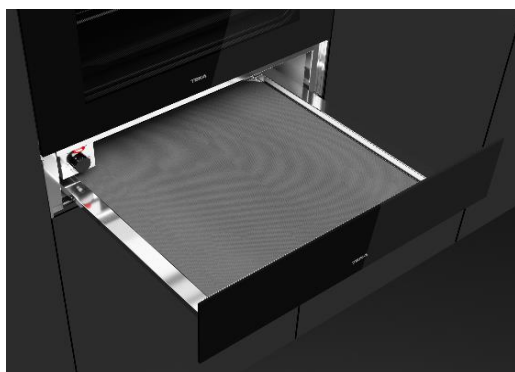

Características gerais

- **Gaveta de aquecimento**
- **Capacidade para 6 serviços**
Ex: 6 pratos planos (24 cm)
6 pratos fundos (10 cm)
3 travessas (17, 19 e 32 cm) ou
40 chávenas de chá ou 80 chávenas de café
- Termostato regulável 30-80°C
- Potência máxima total: 420 W
- Gaveta telescópica extraível
- Sistema de abertura push-pull
- Tapete anti derrapante
- Possibilidade de aplicar frontal igual aos móveis de cozinha
- Frente em vidro necessário encomendar em separado*

Desenho técnico

Cor

Código

EAN

- | Cor | Código | EAN |
|---------------|---------------------------|---------------|
| | 941530 (sem frontal) | 8434778008906 |
| • Vidro preto | 891210 (frontal em vidro) | 8434778008487 |