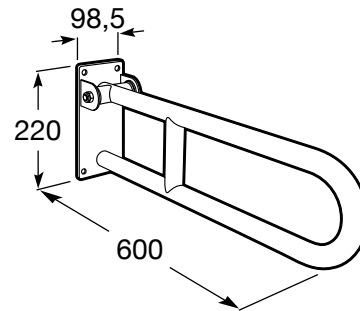

ACCESS

PRO - Pega rebatível branca

PRVP (SEM IVA)

165,00 €

DESENHOS TÉCNICOS

CARACTERÍSTICAS

Pega de banho rebatível para pessoas com mobilidade reduzida.

Acabamento: Branco

Batente

Diâmetro da pega (mm): 33

Número de pontos de fixação: 4

O peso máximo suportado: 150

Tipo de instalação: Mural

Anti-vandalismo

Access

Coleção dirigida a pessoas com problemas de mobilidade que procuram soluções ergonómicas, versáteis e sofisticadas para o espaço de banho. Qualidade, funcionalidade e design ao serviço do bem-estar e conforto para todas as necessidades.