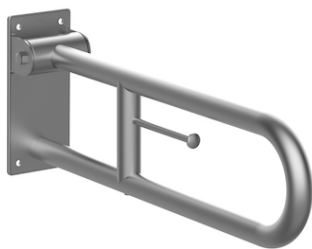

ACCESS

COMFORT - Pega rebatível com porta-rolo  
acabamento mate

PRVP (SEM IVA)

172,00 €

DESENHOS TÉCNICOS

CARACTERÍSTICAS

Acabamento: Mate

Batente

Diâmetro da pega (mm): 32

Espaço livre entre a barra e a parede (mm): 50

Forma: Direito

Material: Aço inox

Número de pontos de fixação: 2

O peso máximo suportado: 150

Tipo de instalação: Mural

A	B
800	215
600	215