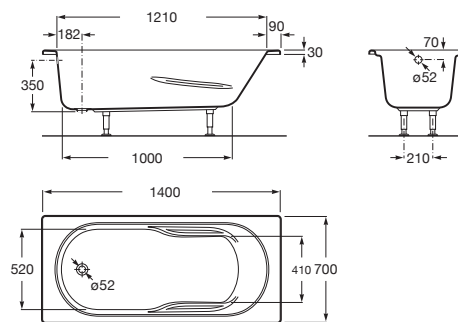

GENOVA

Banheira acrílica retangular

DIMENSÕES

Comprimento 1400 mm.

Largura 700 mm.

Altura 400 mm.

CORES E ACABAMENTOS

00 Branco

PRVP (SEM IVA)

175,00 €

DESENHOS TÉCNICOS

CARACTERÍSTICAS

Altura interior (mm): 400

Apoio de braços integrado

Capacidade (pessoas): 1

Comprimento interior (mm): 1000

Descarga: Não incluído

Estrutura de instalação: Com pés

Forma: Retangular

Largura interior (mm): 520

Material: Acrílico

Tipo de instalação: Com painel frontal, De pousar

Genova

Esta coleção renova o conceito de bem-estar com uma aposta simples, versátil e elegante. Formas suaves que seguem o contorno natural do corpo humano num design em que prevalece a essência das formas puras. O resultado é um conjunto perfeitamente adaptável a qualquer espaço de banho.