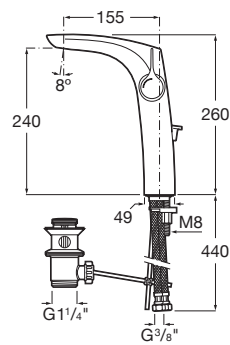

INSIGNIA

Misturadora lavatório cano alto com válvula de descarga automática, Cold Start

PRVP (SEM IVA)

380,00 €

DESENHOS TÉCNICOS

CARACTERÍSTICAS

Abertura frontal em água fria

Acabamento: Cromado

Cano alto

Descarga automática

Ligações de alimentação flexíveis incluídas

Limitador de caudal

Lugar de instalação: Lavatório

Poupança de água e energia

Tipo de cartucho: Cerâmico

Tipo de descarga: Descarga automática