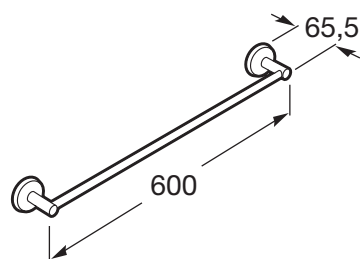

TWIN

**Toalheiro lavatório 600 mm**

PRVP (SEM IVA)

**52,50 €**

DESENHOS TÉCNICOS

**CARACTERÍSTICAS**

Forma: Direito

Material: Metal

Tipo de instalação: Mural

## Twin

Twin é uma coleção de acessórios com design neutro e funcional. Além de permitir instalação com parafuso, a coleção Twin também permite uma fixação alternativa mediante o uso de um adesivo, evitando assim os buracos e garantindo uma alta resistência (até 5 kg de carga estática).