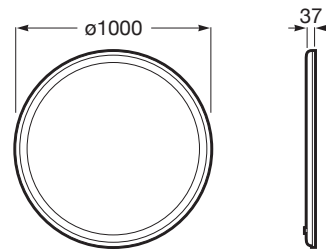

IRIDIA

Espelho arredondado com iluminação LED

PRVP (SEM IVA)

580,00 €

DESENHOS TÉCNICOS

CARACTERÍSTICAS

Forma: Redondo

Iluminação: Integrado no espelho

Material da moldura: PVC

Orientação do espelho: Horizontal

Posição da luz ambiente: Perímetro

Potência da luz (W): 50

Tipo de instalação: Suspenso

Tipo de luz: LED

Tipo de luz ambiente: LED

Índice de proteção da luz: IP 44