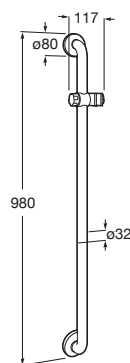

ACCESS

**PRO - Pega vertical com suporte para duche
branca**

PRVP (SEM IVA)

104,00 €

DESENHOS TÉCNICOS

CARACTERÍSTICAS

Pega de banho vertical com suporte para chuveiro para pessoas com mobilidade reduzida. Fixações incluídas.

Acabamento: Branco

Diâmetro da pega (mm): 33

Forma: Direito

Número de pontos de fixação: 6

O peso máximo suportado: 150

Tipo de instalação: Mural

**Anti-vandalismo**

Access