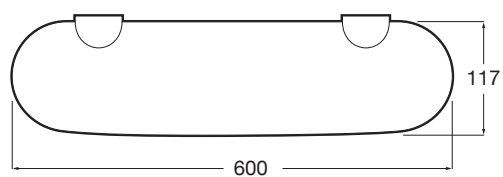

HOTEL'S 2.0

Prateleira

PRVP (SEM IVA)

68,30 €

DESENHOS TÉCNICOS

CARACTERÍSTICAS

Fixações incluídas.

Acabamento: Brilho

Material: Metal, Vidro

Recomendado para espaços públicos

Tipo de instalação: Mural

Anti-vandalismo