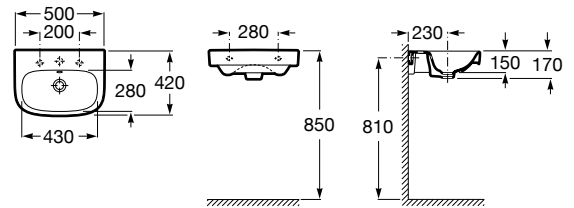

DEBBA

Lavatório com jogo de fixação

DIMENSÕES

Comprimento 500 mm.

Largura 420 mm.

Altura 170 mm.

CORES E ACABAMENTOS

00 Branco

PRVP (SEM IVA)

51,40 €

DESENHOS TÉCNICOS

CARACTERÍSTICAS

Lavatório de porcelana suspenso. Não inclui torneira.

Capacidade da cuba (l): 3,5

Comprimento da cuba (mm): 430

Conjunto de fixações: Incluído

Forma: Quadrado

Largura da cuba (mm): 280

Material: Porcelana

Orifício para torneiras: 1 Orifício insinuado, 1 Orifício, 1 Orifício insinuado

Posição da cuba: Central

Profundidade da cuba (mm): 120

Tipo de instalação: Suspenso