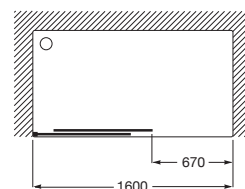

URA

L2-E - Divisória frontal para base de duche com uma porta de correr + um painel fixo

DIMENSÕES

Comprimento 1600 mm.

Altura 1950 mm.

CORES E ACABAMENTOS

PRVP (SEM IVA)

487,00 €

DESENHOS TÉCNICOS

CARACTERÍSTICAS

L2-E - Divisória frontal para base de duche com uma porta de correr + um painel fixo. Para instalar entre paredes ou com um painel lateral fixo LF. Vidro transparente e perfil em prata brilho. Compensação de 25 mm.

Adequado para: Base de duche

Comprimento máximo da instalação (mm): 1610

Comprimento mínimo da instalação (mm): 1560

Espessura do vidro (mm): 6

Tipo de portas: Portas de correr

MaxiClean

COMPATÍVEL COM

Divisória Base Duche LF-C