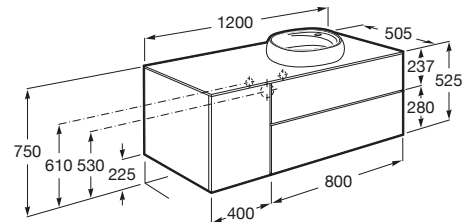

BEYOND

Móvel base para lavatório de pousar à direita

DIMENSÕES

Comprimento 1200 mm.

Largura 505 mm.

Altura 525 mm.

CORES E ACABAMENTOS

402 Carvalho escuro citadino

PRVP (SEM IVA)

1405,00 €

DESENHOS TÉCNICOS

CARACTERÍSTICAS

Combinação de portas e gavetas: 1 Porta e 2 Gavetas

Estrutura do móvel: Combinação de portas e gavetas

Material: Aglomerado

Modular

Posição da torneira: No lavatório

Posição do lavatório: Direita

Sistema de abertura e encerramento: Pressionar para abrir

Tipo de instalação: Suspenso

Tipo de lavatório: Sobre o tampo

COMPATÍVEL COM

Lavatório de bancada
FINECERAMIC®