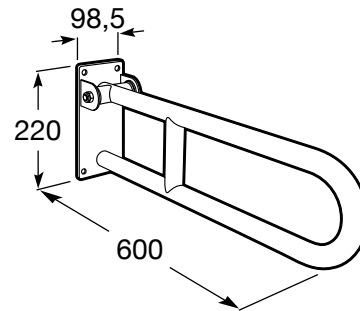

## CARACTERÍSTICAS

Pega de banho rebatível para pessoas com mobilidade reduzida.  
Antibacteriana.

Acabamento: Branco

Batente

Diâmetro da pega (mm): 33

Número de pontos de fixação: 4

O peso máximo suportado: 150