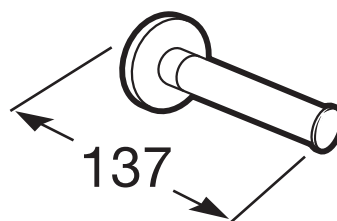

HOTEL'S 2.0

Porta rolo

PRVP (SEM IVA)

36,30 €

DESENHOS TÉCNICOS

**CARACTERÍSTICAS**

Material: Metal

Recomendado para espaços públicos