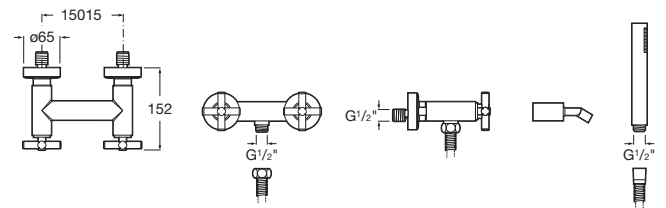

LOFT

Misturadora exterior para duche com chuveiro de mão, flexível de 1,50 m e suporte articulado

PRVP (SEM IVA)

353,00 €

DESENHOS TÉCNICOS

CARACTERÍSTICAS

Acabamento: Cromado

Bicomando: 1/2 volta

Lugar de instalação: Duche

Tipo de instalação: Mural

Tipo de torneira: Bicomando

Loft

O design vanguardista e a tecnologia juntam-se em elementos de grande resistência e qualidade. Este design é uma proposta de estilo intemporal, singular e inalterável, com acabamentos apurados em que a funcionalidade e a originalidade dos seus contornos vestem cada espaço de elegância, precisão e distinção.