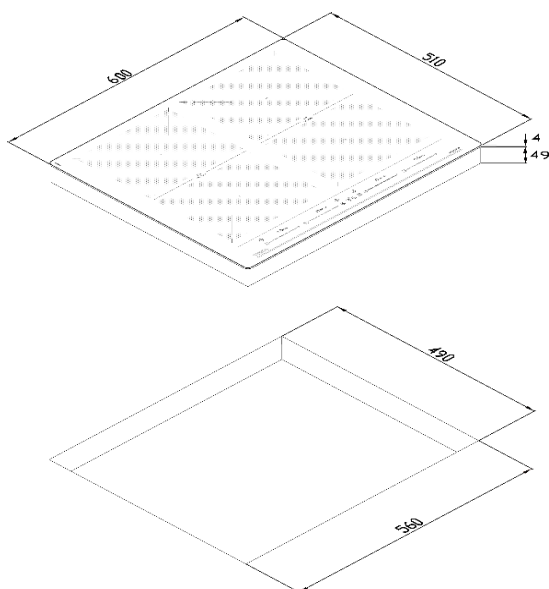

Medidas de encastre

↑ 490 mm → 560 mm

Medidas exteriores

↑ 510 mm → 600 mm

Desenho técnico

Características gerais:

- Placa de indução
- Touch Control **Multislider** com bloqueio de segurança
- Programador do tempo de cozinhado
- 5 combinações de cozinhado:
 - (4 zonas + 1 zona flex 235 x 378)
 - 2 zonas de 235 x 189
 - 1 zona flex de 235 x 378
 - 1 zona Ø 150mm
 - 1 zona Ø 215 mm
- **Funções diretas de cozinhado:** iQuick Boiling, derreter, simmering e manter quente
- Função Power Plus
- Função Stop & Go / Função Mute
- Vidro frontal biselado Schott Ceran (4mm)
- Indicadores de calor residual
- Desligar automático de segurança
- Fácil instalação com "Sistema Fast Click"

Cor

Código

EAN

- Vidro preto 112510019 8434778011821

Dados técnicos

- Tensão 220-240 V
- Frequência 50/60 Hz
- Potência máxima total 7.400 W

A Teka Portugal SA, declina toda a sua responsabilidade mediante eventuais alterações de produto, inexactidões devidas a erros de transcrição, impressão ou fotográficos.