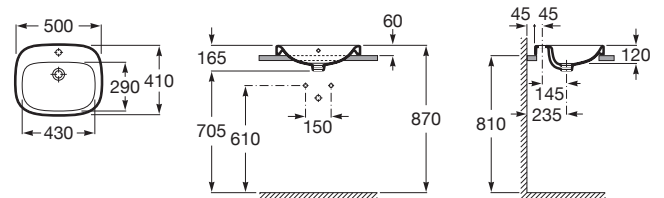

DEBBA

Lavatório branco sobre bancada

DIMENSÕES

Comprimento 500 mm.

Largura 410 mm.

Altura 165 mm.

PRVP (SEM IVA)

70,80 €

CORES E ACABAMENTOS

00 Branco

CARACTERÍSTICAS

Lavatório de porcelana de bancada. Não inclui torneira.

Capacidade da cuba (l): 4,5

Comprimento da cuba (mm): 430

Conjunto de fixações: Não incluído

Forma: Quadrado

Largura da cuba (mm): 290

Material: Porcelana

Orifício para torneiras: 1 Orifício no centro

Posição da cuba: Central

Profundidade da cuba (mm): 120

Tipo de instalação: De bancada

DESENHOS TÉCNICOS

COMPATÍVEL COM

Sifão garrafa de 1 1/4" para
lavatório. Tubo de 300

506403110

Válvula para lavatório e bidé
de 1 1/4" com avisador de
nível e tampa automática

505400000

Esgoto de 1 1/4". Válvula
universal. Tampa cromada
de ø 40