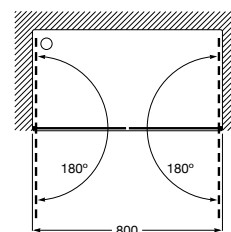

VICTORIA

2P - Divisória frontal para base de duche com duas portas de bater

DIMENSÕES

Comprimento 800 mm.

Altura 1950 mm.

CORES E ACABAMENTOS

12 Vidro transparente / Perfil prata brilho

PRVP (SEM IVA)

395,00 €

DESENHOS TÉCNICOS

CARACTERÍSTICAS

2P - Divisória frontal para base de duche com duas portas de bater. Disponível em vidro transparente, fumado ou fosco e com acabamento Jade, Jaspe ou Quartz. Perfil disponível com acabamento em branco, prata brilho ou mate. Compensação de 15 mm. Tratamento MaxiClean opcional. Produto feito à medida; referência a completar de acordo com o pedido do cliente. Altura de 1950 mm.

Adequado para: Base de duche

Comprimento máximo da instalação (mm): 810

Comprimento mínimo da instalação (mm): 760

Espessura do vidro (mm): 6

Tipo de portas: Portas batentes 180°

Victoria

Uma coleção de divisórias para duche com portas deslizantes baseada em linhas puras e simples. Com acabamento em vidro temperado transparente (6 mm de espessura) e perfis em prata brilho.