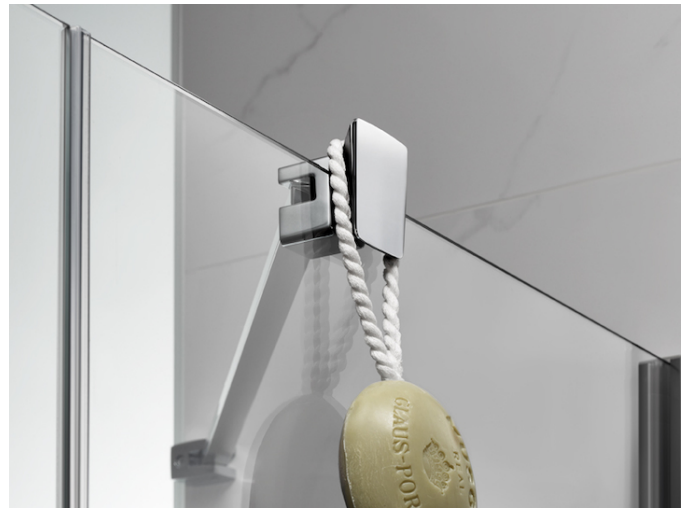

VELA

2PLF - Divisória angular com duas portas de bater + dois painéis fixos**CARACTERÍSTICAS**

2PLF - Divisória angular com duas portas de bater + dois painéis fixos. Disponível em vidro transparente, fumado ou fosco e com acabamento Jade, Jaspe ou Quartz. Perfil com acabamento em prata brilho. Compensação de 15 mm. Tratamento MaxiClean opcional. Produto feito à medida; referência a completar de acordo com o pedido do cliente. Altura de 1950 mm.

Adequado para: Base de duche

Comprimento máximo da instalação (mm): 1400

Comprimento mínimo da instalação (mm): 760

Espessura do vidro (mm): 6

MadetoMeasure

Tipo de portas: Portas batentes 180°

**MaxiClean**

Vela

Divisória para base de duche e banheira à medida com vidro temperado com 6 mm de espessura. Adapta-se a todos os espaços graças ao sistema de dobradiças de 180° que permitem acessibilidade total.