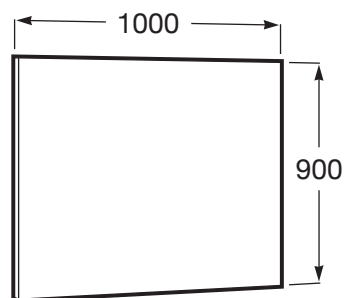

LUNA

Espelho

PRVP (SEM IVA)

152,00 €**DESENHOS TÉCNICOS****CARACTERÍSTICAS**

Espelho retangular

Forma: Retangular

Orientação do espelho: Horizontal

Tipo de instalação: Suspenso