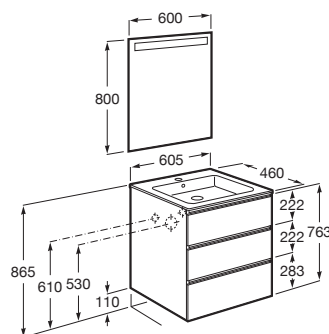

THE GAP

Pack, móvel de três gavetas, lavatório centrado e espelho LED

DIMENSÕES

Comprimento 605 mm.

Largura 460 mm.

Altura 763 mm.

CORES E ACABAMENTOS

402 Carvalho escuro
citadino

PRVP (SEM IVA)

497,00 €

DESENHOS TÉCNICOS

CARACTERÍSTICAS

Espelho / Iluminação: Integrada no espelho
Espelho / Número de luzes: 1
Espelho / Tipo de luz: LED
Espelho / Índice de proteção de luz: IP 44
Instalação da torneira: No lavatório
Lavatório / Orifícios para torneira: 1 Orifício no centro
Lavatório / Posição da prateleira: Em ambos os lados
Lavatório / Prateleira integrada
Material / Lavatório: Porcelana
Material / Moldura do espelho: Alumínio, Vidro temperado
Material / Móvel base: Aglomerado
Medidas / Espelho / Altura (mm): 800
Medidas / Espelho / Comprimento (mm): 600
Medidas / Lavatório e móvel / Altura (mm): 763
Medidas / Lavatório e móvel / Comprimento (mm): 605
Medidas / Lavatório e móvel / Largura (mm): 460
Móvel base / Combinação de portas e gavetas: 3 Gavetas
Móvel base / Estrutura: Gavetas
Móvel base / Separadores internos
Móvel base / Sistema de abertura e fecho: Gavetas com fecho suave
Móvel base / Tipo de porta: De correr
Posição do lavatório: Centro
Tipo de instalação: Suspenso, Suspenso com pés