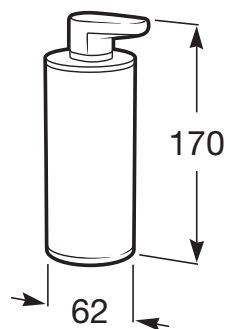

HOTEL'S 2.0

Doseador de bancada

PRVP (SEM IVA)

54,50 €

DESENHOS TÉCNICOS

CARACTERÍSTICAS

Acabamento: Brilho

Material: Metal

Recomendado para espaços públicos

Tipo de instalação: Sobre o tampo