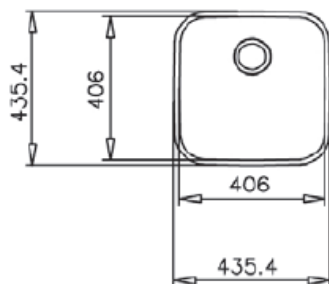

#### Lava-louças para instalação sob tampo

- Lava-louças de uma bacia
- Aço inoxidável 18/10
- Válvula de 3 ½ "
- Embelezador do sistema anti inundação
- Acessórios de fixação
- Profundidade da bacia: 180 mm
- Móveis de 50 cm

### Desenho Técnico