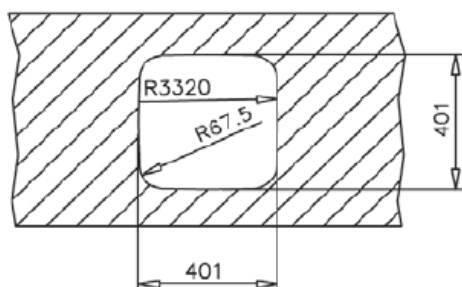

#### Lava-louças para instalação sob tampo

- Lava-louças de uma bacia
- Aço inoxidável 18/10
- Válvula de 3 ½ "
- Embelezador do sistema anti inundação
- Acessórios de fixação
- Profundidade da bacia: 180 mm
- Móveis de 50 cm

### Desenho Técnico