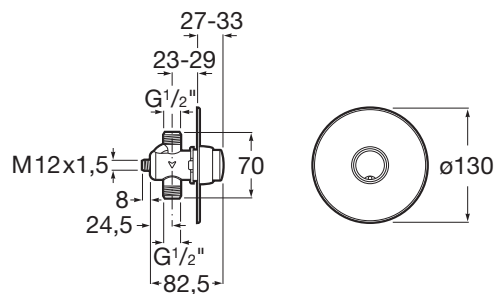

Evershine

Tecnologia temporizada