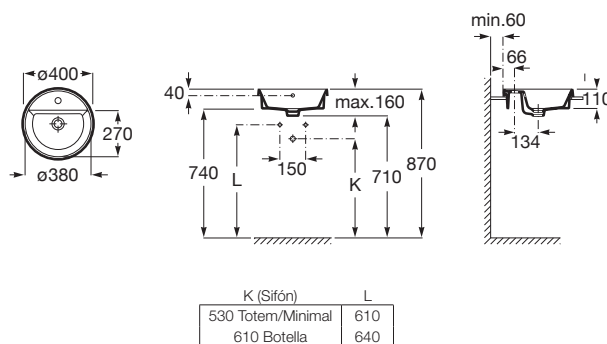

THE GAP

ROUND - Lavatório encastrar com furo para torneira

DIMENSÕES

Comprimento 400 mm.

Largura 400 mm.

Altura 40 mm.

CORES E ACABAMENTOS

00 Branco

PRVP (SEM IVA)

100,00 €

DESENHOS TÉCNICOS

CARACTERÍSTICAS

ROUND - Lavatório encastrar com furo para torneira. Não inclui torneira.

Capacidade da cuba (l): 3,4

Comprimento da cuba (mm): 380

Forma: Redonda

Largura da cuba (mm): 270

Material: Porcelana

Orifício para torneiras: 1 Orifício no centro

Posição da cuba: Central

Prateleira integrada

Profundidade da cuba (mm): 110

Tipo de avisador de nível: Standard

Tipo de instalação: De bancada

## COMPATÍVEL COM

Sifão garrafa de 1 1/4" para  
lavatório. Tubo de 300

506403110

Válvula para lavatório e bidé  
de 1 1/4" com avisador de  
nível e tampa automática

505400000

Esgoto de 1 1/4". Válvula  
universal. Tampa cromada  
de ø 40