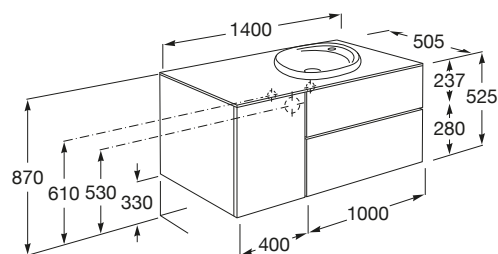

Material / Lavatório: SURFEX®

Material / Móvel base: Aglomerado

Medidas / Lavatório e móvel / Altura (mm): 525

Medidas / Lavatório e móvel / Comprimento (mm): 1400

Medidas / Lavatório e móvel / Largura (mm): 500

Móvel base / Combinação de portas e gavetas: 1 Porta e 2 Gavetas

Móvel base / Estrutura: Combinação de portas e gavetas

Móvel base / Sistema de abertura e fecho: Pressionar para abrir

Posição do lavatório: Direita

Sifão economizador de espaço incluído

Tipo de instalação: Suspenso

COMPATÍVEL COM

Misturadora lavatório corpo liso com válvula click-clak, Cold Start

5A323AC00

Misturadora lavatório corpo liso abertura em água fria