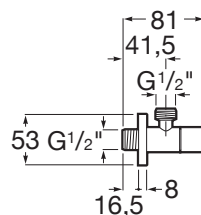

CARACTERÍSTICAS

Ligação de água: 1/2"

Lugar de instalação: Duche, Lava-louça, Lava-roupa, Sanita

Tipo de instalação: Mural