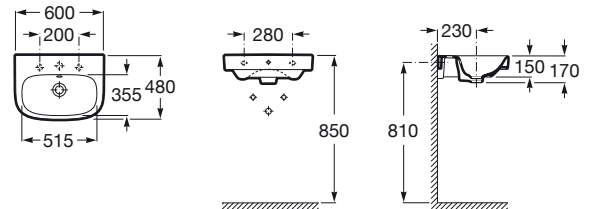

DEBBA

Lavatório com jogo de fixação

DIMENSÕES

Comprimento 600 mm.

Largura 480 mm.

Altura 150 mm.

CORES E ACABAMENTOS

00 Branco

PRVP (SEM IVA)

57,70 €

DESENHOS TÉCNICOS

CARACTERÍSTICAS

Lavatório de porcelana suspenso. Não inclui torneira.

Capacidade da cuba (l): 5,5

Comprimento da cuba (mm): 515

Conjunto de fixações: Incluído

Forma: Quadrado

Largura da cuba (mm): 355

Material: Porcelana

Orifício para torneiras: 1 Orifício insinuado, 1 Orifício, 1 Orifício insinuado

Posição da cuba: Central

Profundidade da cuba (mm): 120

Tipo de instalação: Suspenso