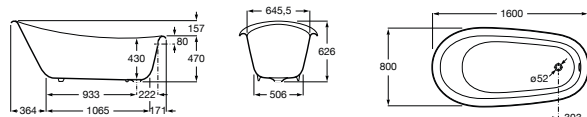

Fundo anti-derrapante